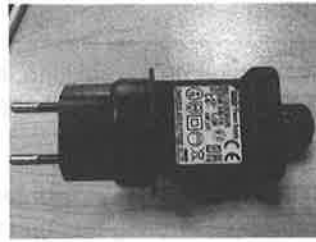

Bedienungsanleitung
Instruction manual / Mode d'emploi / Istruzioni per l'uso /
Gebruiksaanwijzing

(D) Stern mit Beleuchtung

Bedienungsanleitung:

Entnehmen Sie den Artikel zunächst vorsichtig aus der Verpackung. Im nächsten Schritt verbinden Sie das Netzkabel mit dem Netzstecker und verschließen das Verbindungsstück. Nun können Sie den Stern an ein Stromnetz anschließen. Der Stern ist sowohl für den Gebrauch in Innenräumen als auch im Außenbereich geeignet.

Wichtige Informationen:

Der Artikel sollte ausschließlich mit dem beigegefügteten Stecker elektrisch verbunden werden.
Der Artikel ist lediglich spritzwassergeschützt und sollte nicht direktem Regen ausgesetzt werden.
Bitte achten Sie darauf, diesen Artikel von Kindern fernzuhalten, da Kleinteile verschluckt werden können.

Für unsachgemäße Handhabung, Nichtbeachtung der Hinweise und den daraus entstandenen Schäden können keinerlei Garantieansprüche geltend gemacht werden!

(GB) Star with lighting

Instruction manual:

First carefully remove the item from the packaging. In the next step, connect the mains cable to the mains plug and close the connector. Now you can connect the star to a mains supply. The star is suitable for indoor as well as outdoor use.